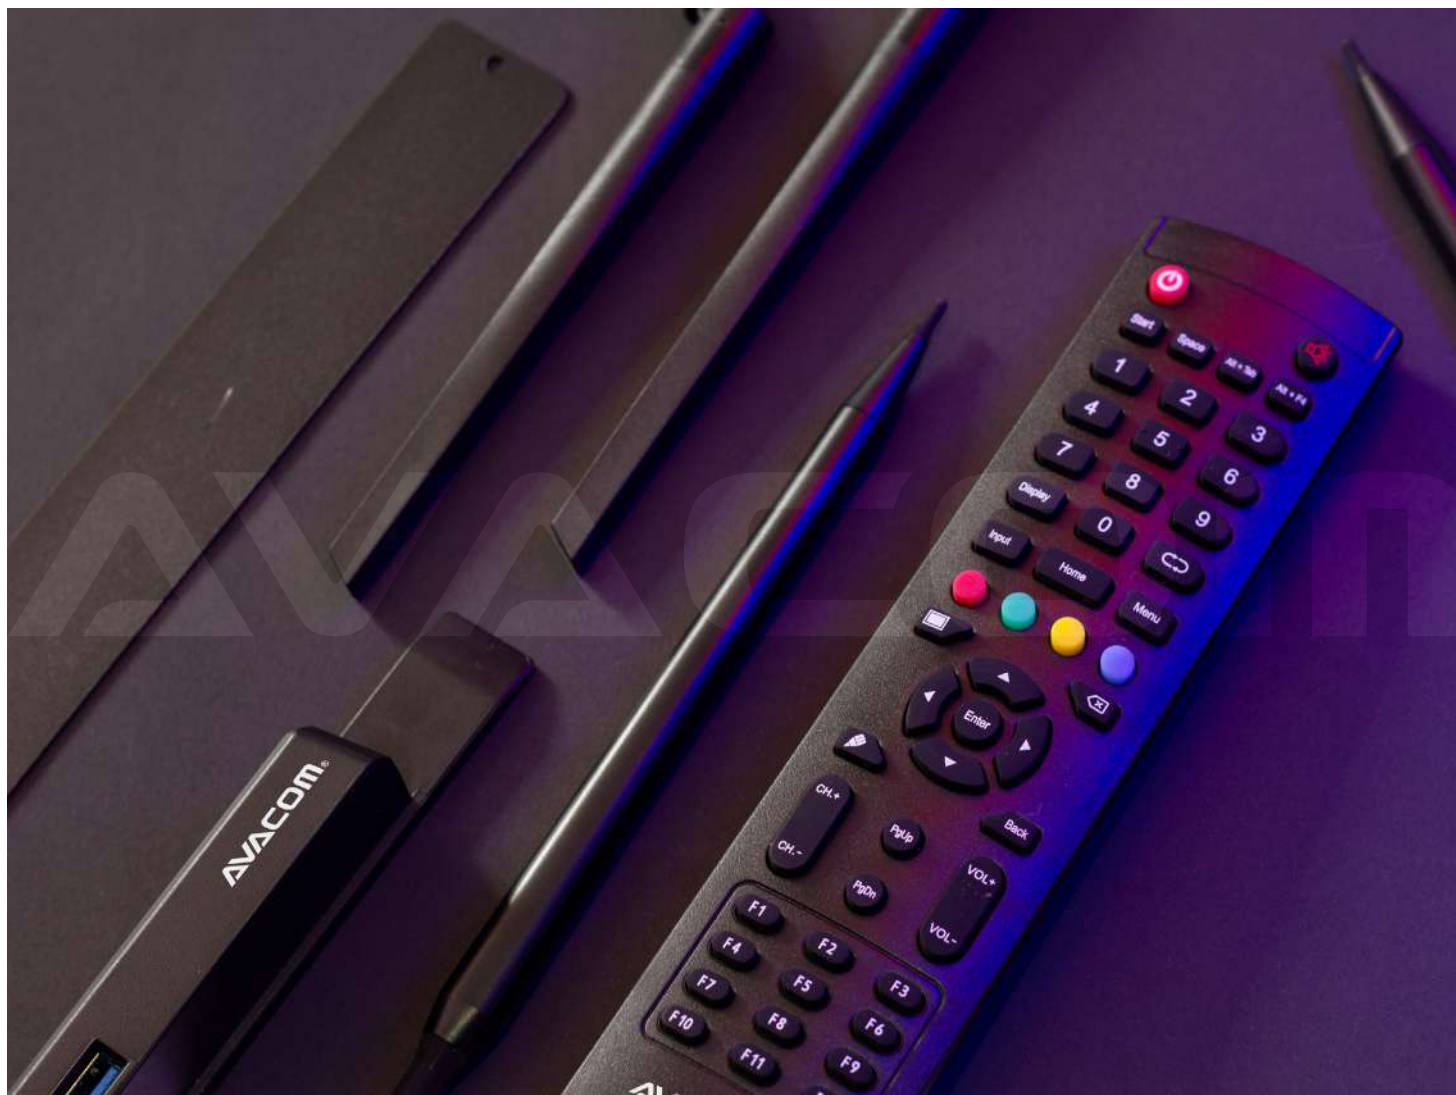

Accesorios