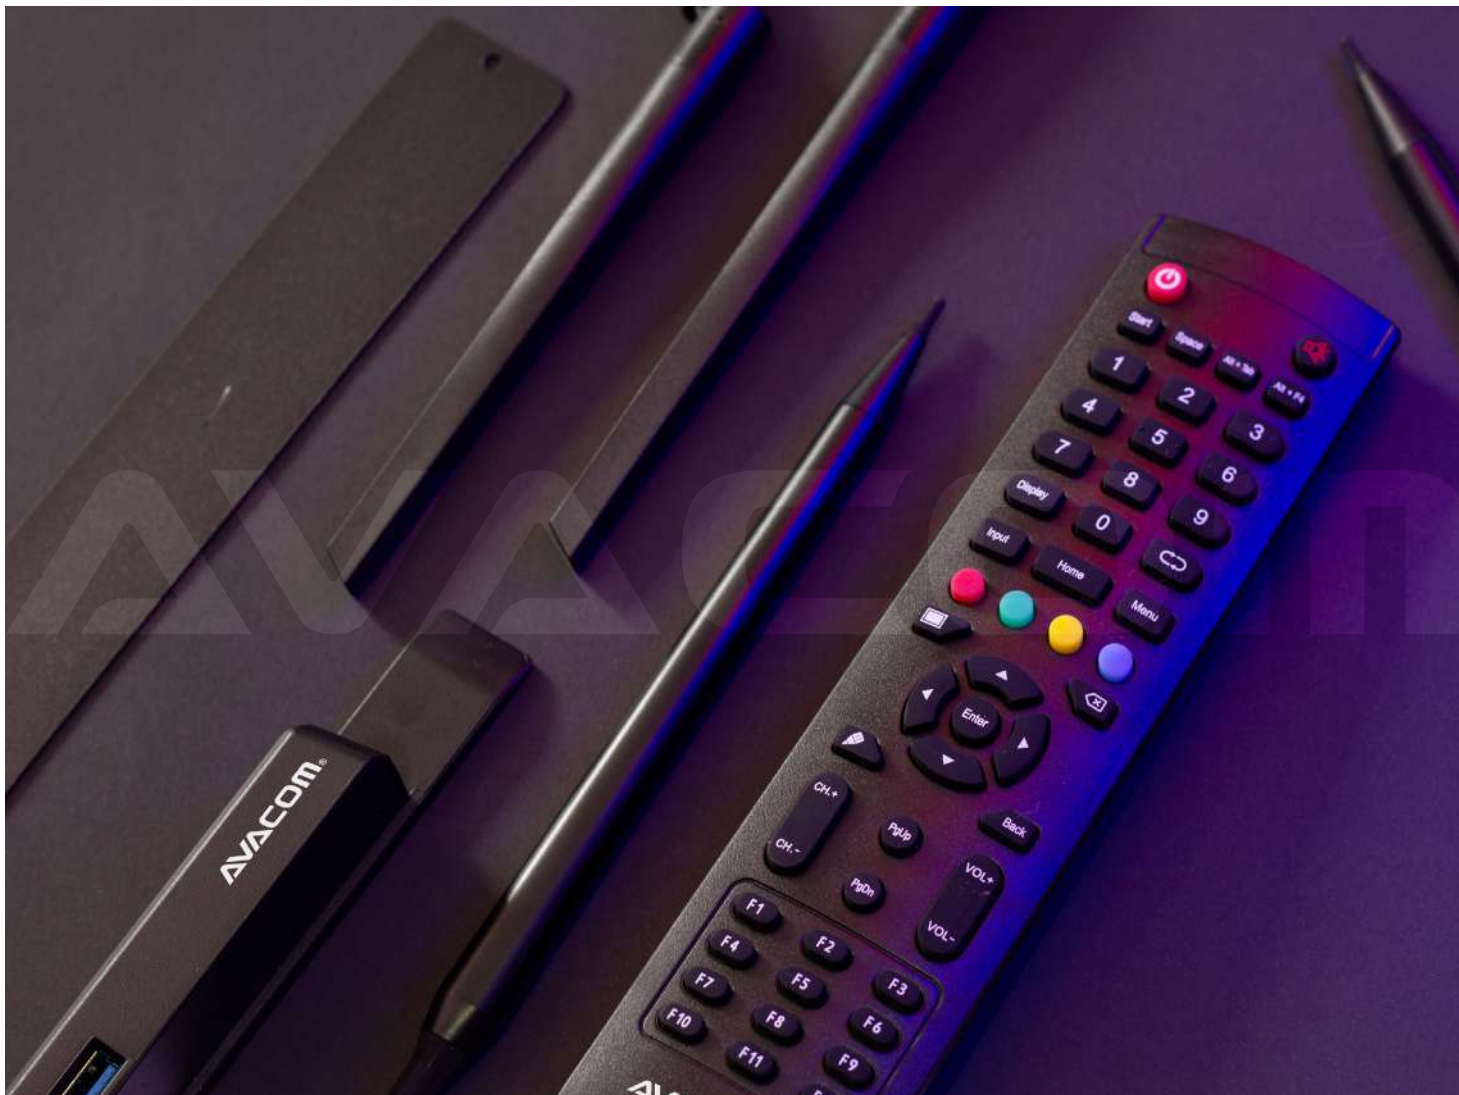

Accesorios